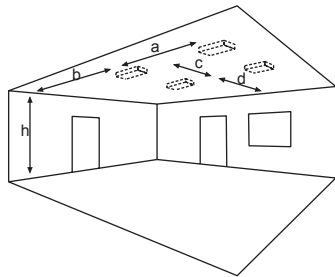

Technische Daten

Anschlussklemmen	3 x 2,5 mm ² für Doppelbelegung
Gehäuse/Farbe	
Oberteil	Polycarbonat / weiß
Unterteil	Polycarbonat / weiß
Montageart	Deckenaufbaumontage
Abmessungen (B x H x T)	125 x 37 x 125 mm
Schutzart	IP40
Schutzklasse	I

Zubehör

Ballwurfschutzkorb
Seilmontage-Set (nicht für Einzelbatterie-Variante)
Tiefstrahloptik 60° Zubehör-Set
5lx-Optik Zubehör-Set

Technische Änderungen vorbehalten/Technical changes reserved

Lichtverteilungskurven und Leuchtenabstandstabellen (E = 1,25 lx)