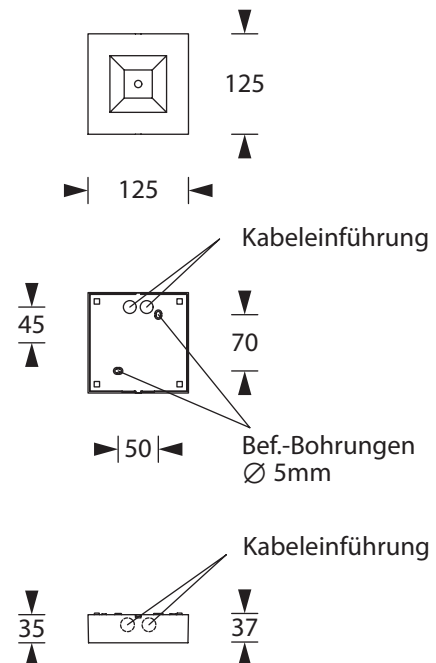

■ Systemleuchten für Zentralversorgung	■ Einzelbatterie-leuchten
Leuchtmittel	3W LED	3W LED
Lichtstrom	280lm	120lm (Netz)
Nennbetriebsdauer 1h/3h	-	280lm (Not)
Nennbetriebsdauer 8h	-	120lm (Not)
Lichtstromverhältnis		
Not (DC)/Netz 1h/3h	-	100% / 45%
Not (DC)/Netz 8h	-	45% / 45%
Netzanschlussleistung	6VA	5VA
Batterie-Stromaufnahme	15mA	-
Anschlussspannung	230V 50/60Hz / 220V DC +25/-20%	230V 50/60Hz
NiMh-Akku 1h/3h/8h	-	4,8V 2,0Ah
Temperaturbereich	-10°C bis +40°C	-
Bereitschaftsschaltung	-	-0°C bis +35°C
Dauerschaltung	-	-5°C bis +30°C
optional:		
Leuchtschalt- und Überwachungsbaustein	ELC, MSÜ3, SET009, SET010	-
Selbstüberwachung	-	SELF CHECK
Busüberwachung	-	SAFELOG Line SAFELOG Wireless